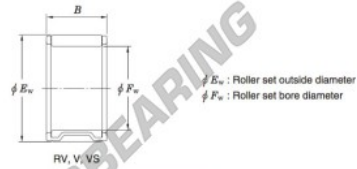

## Rolamento de agulhas RV303716-JTEKT - RV303716-JTEKT

<https://www.123rolamento.pt/rolamento-mancal/rolamento-agulhas/agulhas/rv303716-jtekt>

Needle roller and cage assemblies Koyo

Boundary dimensions (mm)			Basic load ratings (kN)		Limiting speeds (min <sup>-1</sup> )	Bearing No.	Special series (Cage)	[Ref.] Mass (g)
$F_w$	$E_w$	$B$	$C_r$	$C_0$	Oil lub.			
30	37	16	21.8	30.3	15 000	RV303716	—	29

### CARACTERÍSTICAS DO PRODUTO

Marca	JTEKT
Nº Ean13	3663952467252
Diâmetro interior	30 mm
Diâmetro exterior	37 mm
Espessura	16 mm
Peso	29 g
Embalagem	1

[contato@123rolamento.pt](mailto:contato@123rolamento.pt)