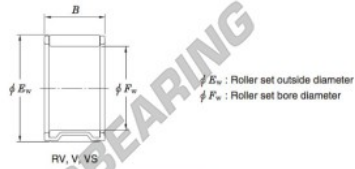

Rolamento de agulhas 30V4232-JTEKT - 30V4232-JTEKT

<https://www.123rolamento.pt/rolamento-mancal/rolamento-agulhas/agulhas/30v4232-jtekt>

Needle roller and cage assemblies Koyo

Boundary dimensions (mm)			Basic load ratings (kN)		Limiting speeds (min ⁻¹)	Bearing No.	Special series (Cage)	[Intr.] Mass (g)
F_w	E_w	B	C_r	C_0	Oil lub.			
30	42	32	52.7	66.0	14 000	30V4232	Width tolerance special ¹⁾	108

CARACTERÍSTICAS DO PRODUTO

Marca	JTEKT
Nº Ean13	3663952467375
Diâmetro interior	30 mm
Diâmetro interior	1.181" inch
Diâmetro exterior	42 mm
Diâmetro exterior	1.654" inch
Espessura	32 mm
Espessura	1.26" inch
Peso	108 g
Embalagem	1