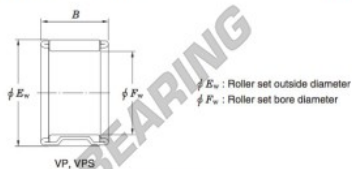

Gaiola de agulhas 32VP3820A-JTEKT - 32VP3820A-JTEKT

<https://www.123rolamento.pt/rolamento-mancal/rolamento-agulhas/gaiola-agulhas/32vp3820a-jtekt>

Needle roller and cage assemblies Koyo

Boundary dimensions (mm)			Basic load ratings (kN)		Limiting speeds (min ⁻¹)	Bearing No.	Special series (Cage)	[Outer] Mass (g)
F_w	E_w	B	C_r	C_{10}	Oil lub.			
32	38	20	24.9	40.5	14 000	32VP3820A	Welded	27

CARACTERÍSTICAS DO PRODUTO

Marca	JTEKT
Nº Ean13	3663952467467
Diâmetro interior	32 mm
Diâmetro exterior	38 mm
Espessura	20 mm
Peso	27 g
Embalagem	1
Padrão	Nenhuma norma

contato@123rolamento.pt

CRT4 de Lesquin 60 Rue Du Haut De Sainghin 59273 Fretin FRANCE