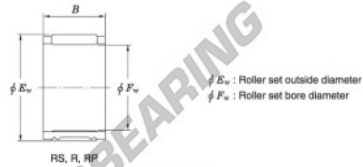

## Rolamento de agulhas RS323916-JTEKT - RS323916-JTEKT

<https://www.123rolamento.pt/rolamento-mancal/rolamento-agulhas/agulhas/rs323916-jtekt>

Needle roller and cage assemblies Koyo

Boundary dimensions (mm.)			Basic load ratings (kN)		Limiting speeds (min <sup>-1</sup> )	Bearing No.	Special series (Cage)	Outer Mass (g)
$F_w$	$E_w$	$B$	$C_r$	$C_0$	Oil lub.			
32	39	16	21.2	29.8	14 000	RS323916	—	35

### CARACTERÍSTICAS DO PRODUTO

Marca	JTEKT
Nº Ean13	3663952467498
Diâmetro interior	32 mm
Diâmetro exterior	39 mm
Espessura	16 mm
Peso	35 g
Embalagem	1

[contato@123rolamento.pt](mailto:contato@123rolamento.pt)