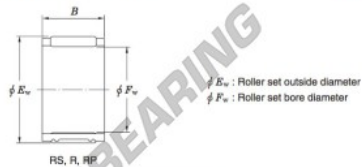

Rolamento de agulhas RSU354025AF-JTEKT - RSU354025AF-JTEKT

<https://www.123rolamento.pt/rolamento-mancal/rolamento-agulhas/agulhas/rsu354025af-jtekt>

Needle roller and cage assemblies Koyo

Boundary dimensions (mm.)			Basic load ratings (kN)		Limiting speeds (min ⁻¹)	Bearing No.	Special series (Cage)	[Outer] Mass (g)
F _w	E _w	B	C _r	C ₀	Oil lub.			
35	40	24.8	23.7	44.4	13 000	RSU354025AF	Double split	39

CARACTERÍSTICAS DO PRODUTO

Marca	JTEKT
Nº Ean13	3663952467641
Diâmetro interior	35 mm
Diâmetro exterior	40 mm
Espessura	24.8 mm
Peso	39 g
Embalagem	1

contato@123rolamento.pt

CRT4 de Lesquin 60 Rue Du Haut De Sainghin 59273 Fretin FRANCE