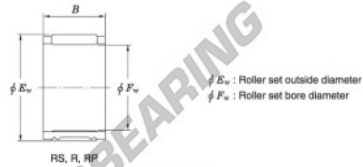

Rolamento de agulhas RS354026-JTEKT - RS354026-JTEKT

<https://www.123rolamento.pt/rolamento-mancal/rolamento-agulhas/agulhas/rs354026-jtekt>

Needle roller and cage assemblies Koyo

Boundary dimensions (mm.)			Basic load ratings (kN)		Limiting speeds (min ⁻¹)	Bearing No.	Special series (Cage)	[Outer] Mass (g)
F_w	E_w	B	C_r	C_0	Oil lub.			
35	40	26	28.7	56.9	13 000	RS354026	—	41

CARACTERÍSTICAS DO PRODUTO

Marca	JTEKT
Nº Ean13	3663952467665
Diâmetro interior	35 mm
Diâmetro exterior	40 mm
Espessura	26 mm
Peso	41 g
Embalagem	1

contato@123rolamento.pt

CRT4 de Lesquin 60 Rue Du Haut De Sainghin 59273 Fretin FRANCE