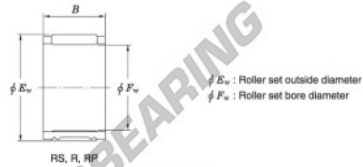

Gaiola de agulhas RP354031-JTEKT - RP354031-JTEKT

<https://www.123rolamento.pt/rolamento-mancal/rolamento-agulhas/gaiola-agulhas/rp354031-jtekt>

Needle roller and cage assemblies Koyo

Boundary dimensions (mm)			Basic load ratings (kN)		Limiting speeds (min ⁻¹)	Bearing No.	Special series (Cage)	[ref.] Mass (g)
F _w	E _w	B	C _r	C ₁₀	Oil lub.			
35	40	31	30.6	61.5	13 000	RP354031	Welded, Width tolerance special ¹⁾	37

CARACTERÍSTICAS DO PRODUTO

Marca	JTEKT
Nº Ean13	4549250045622
Diâmetro interior	35 mm
Diâmetro exterior	40 mm
Espessura	31 mm
Peso	37 g
Embalagem	1
Padrão	Nenhuma norma

contato@123rolamento.pt

CRT4 de Lesquin 60 Rue Du Haut De Sainghin 59273 Fretin FRANCE