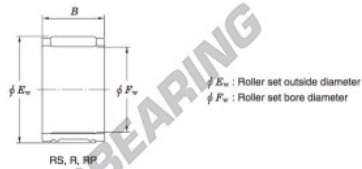

## Rolamento de agulhas RS374212A-JTEKT - RS374212A-JTEKT

<https://www.123rolamento.pt/rolamento-mancal/rolamento-agulhas/agulhas/rs374212a-jtekt>

Needle roller and cage assemblies Koyo

Boundary dimensions (mm)			Basic load ratings (kN)		Limiting speeds (min <sup>-1</sup> )	Bearing No.	Special series (Cage)	Mass (g)
$F_w$	$E_w$	$B$	$C_r$	$C_0$	Oil lub.			
37	42	11.6	11.3	17.5	13 000	RS374212A	—	23

### CARACTERÍSTICAS DO PRODUTO

Marca	JTEKT
Nº Ean13	3663952467894
Diâmetro interior	37 mm
Diâmetro interior	1.457" inch
Diâmetro exterior	42 mm
Diâmetro exterior	1.654" inch
Espessura	11.6 mm
Espessura	0.457" inch
Peso	23 g
Embalagem	1