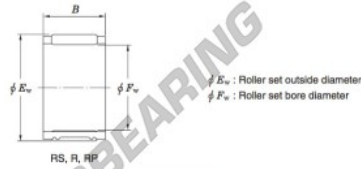

## Rolamento de agulhas RSU374227-JTEKT - RSU374227-JTEKT

<https://www.123rolamento.pt/rolamento-mancal/rolamento-agulhas/agulhas/rsu374227-jtekt>

Needle roller and cage assemblies Koyo

Boundary dimensions (mm.)			Basic load ratings (kN)		Limiting speeds (min <sup>-1</sup> )	Bearing No.	Special series (Cage)	[Outer] Mass (g)
$F_w$	$E_w$	$B$	$C_r$	$C_0$	Oil lub.			
37	42	27	30.0	61.5	13 000	RSU374227	Double split	45

### CARACTERÍSTICAS DO PRODUTO

Marca	JTEKT
Nº Ean13	3663952467955
Diâmetro interior	37 mm
Diâmetro exterior	42 mm
Espessura	27 mm
Peso	45 g
Embalagem	1

[contato@123rolamento.pt](mailto:contato@123rolamento.pt)