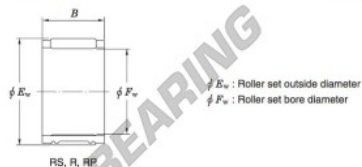

Rolamento de agulhas R40-17-1-JTEKT - R40-17-1-JTEKT

<https://www.123rolamento.pt/rolamento-mancal/rolamento-agulhas/agulhas/r40-17-1-jtekt>

Needle roller and cage assemblies Koyo

Boundary dimensions (mm.)			Basic load ratings (kN)		Limiting speeds (min ⁻¹)	Bearing No.	Special series (Cage)	[Outer] Mass (g)
F_w	E_w	B	C_r	C_0	Oil lub.			
40	45	17	19.9	37.4	12 000	R40/17-1	—	32

CARACTERÍSTICAS DO PRODUTO

Marca	JTEKT
Nº Ean13	3663952468136
Diâmetro interior	40 mm
Diâmetro exterior	45 mm
Espessura	17 mm
Peso	32 g
Embalagem	1

contato@123rolamento.pt

CRT4 de Lesquin 60 Rue Du Haut De Sainghin 59273 Fretin FRANCE