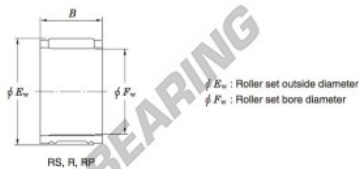

## Rolamento de agulhas RS404521A-JTEKT - RS404521A-JTEKT

<https://www.123rolamento.pt/rolamento-mancal/rolamento-agulhas/agulhas/rs404521a-jtekt>

Needle roller and cage assemblies Koyo

Boundary dimensions (mm.)			Basic load ratings (kN)		Limiting speeds (min <sup>-1</sup> )	Bearing No.	Special series (Cage)	Outer Mass (g)
F <sub>w</sub>	E <sub>w</sub>	B	C <sub>r</sub>	C <sub>0</sub>	Oil lub.			
40	45	21.2	23.6	46.5	12 000	RS404521A	—	40

### CARACTERÍSTICAS DO PRODUTO

Marca	JTEKT
Nº Ean13	3663952468143
Diâmetro interior	40 mm
Diâmetro interior	1.575" inch
Diâmetro exterior	45 mm
Diâmetro exterior	1.772" inch
Espessura	21.2 mm
Espessura	0.835" inch
Peso	40 g
Embalagem	1