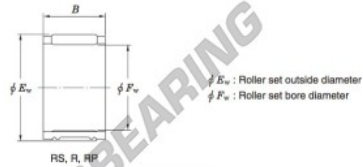

Rolamento de agulhas RS404527-JTEKT - RS404527-JTEKT

<https://www.123rolamento.pt/rolamento-mancal/rolamento-agulhas/agulhas/rs404527-jtekt>

Needle roller and cage assemblies Koyo

Boundary dimensions (mm.)			Basic load ratings (kN)		Limiting speeds (min ⁻¹)	Bearing No.	Special series (Cage)	Outer Mass (g)
F_w	E_w	B	C_r	C_0	Oil lub.			
40	45	27	29.9	63.0	12 000	RS404527	—	49

CARACTERÍSTICAS DO PRODUTO

Marca	JTEKT
Nº Ean13	3663952468150
Diâmetro interior	40 mm
Diâmetro exterior	45 mm
Espessura	27 mm
Peso	49 g
Embalagem	1

contato@123rolamento.pt

CRT4 de Lesquin 60 Rue Du Haut De Sainghin 59273 Fretin FRANCE