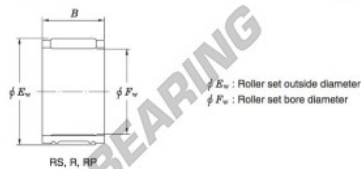

## Rolamento de agulhas RS40-20-JTEKT - RS40-20-JTEKT

<https://www.123rolamento.pt/rolamento-mancal/rolamento-agulhas/agulhas/rs40-20-jtekt>

Needle roller and cage assemblies ————— Koyo

Boundary dimensions (mm.)			Basic load ratings (kN)		Limiting speeds (min <sup>-1</sup> )	Bearing No.	Special series (Cage)	[Outer] Mass (g)
$F_w$	$E_w$	$B$	$C_r$	$C_0$	Oil lub.			
40	47	20	27.6	44.8	11 000	RS40/20	—	54

### CARACTERÍSTICAS DO PRODUTO

Marca	JTEKT
Nº Ean13	3663952468204
Diâmetro interior	40 mm
Diâmetro exterior	47 mm
Espessura	20 mm
Peso	54 g
Embalagem	1

[contato@123rolamento.pt](mailto:contato@123rolamento.pt)