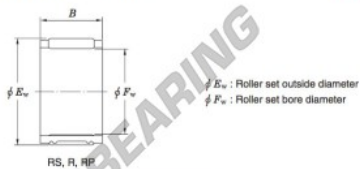

## Rolamento de agulhas RF405528A-1-JTEKT - RF405528A-1-JTEKT

<https://www.123rolamento.pt/rolamento-mancal/rolamento-agulhas/agulhas/rf405528a-1-jtekt>

Needle roller and cage assemblies Koyo

Boundary dimensions (mm)			Basic load ratings (kN)		Limiting speeds (min <sup>-1</sup> )	Bearing No.	Special series (Cage)	[Outer] Mass (g)
F <sub>w</sub>	E <sub>w</sub>	B	C <sub>r</sub>	C <sub>0</sub>	Oil lub.			
40	55	27.5	68.0	85.5	11 000	RF405528A-1	Polyamide	124

## CARACTERÍSTICAS DO PRODUTO

Marca	JTEKT
Nº Ean13	3663952468235
Diâmetro interior	40 mm
Diâmetro exterior	55 mm
Espessura	27.5 mm
Peso	124 g
Embalagem	1

[contato@123rolamento.pt](mailto:contato@123rolamento.pt)