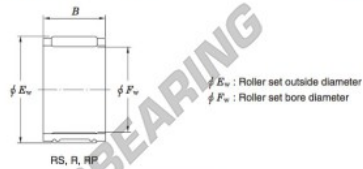

## Rolamento de agulhas RSU424730-JTEKT - RSU424730-JTEKT

<https://www.123rolamento.pt/rolamento-mancal/rolamento-agulhas/agulhas/rsu424730-jtekt>

Needle roller and cage assemblies Koyo

Boundary dimensions (mm)			Basic load ratings (kN)		Limiting speeds (min <sup>-1</sup> )	Bearing No.	Special series (Cage)	[Outer] Mass (g)
$F_w$	$E_w$	$B$	$C_r$	$C_0$	Oil lub.			
42	47	30	31.9	69.8	11 000	RSU424730	Double split	58

### CARACTERÍSTICAS DO PRODUTO

Marca	JTEKT
Nº Ean13	3663952468310
Diâmetro interior	42 mm
Diâmetro exterior	47 mm
Espessura	30 mm
Peso	58 g
Embalagem	1

[contato@123rolamento.pt](mailto:contato@123rolamento.pt)