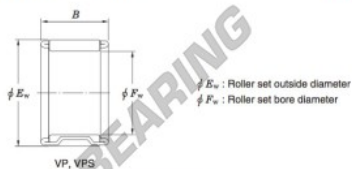

Rolamento de agulhas VP42-30-JTEKT - VP42-30-JTEKT

<https://www.123rolamento.pt/rolamento-mancal/rolamento-agulhas/agulhas/vp42-30-jtekt>

Needle roller and cage assemblies Koyo

Boundary dimensions (mm)			Basic load ratings (kN)		Limiting speeds (min ⁻¹)	Bearing No.	Special series (Cage)	[Outer] Mass (g)
F_w	E_w	B	C_r	C_0	Oil lub.			
42	47	30	36.3	82.4	11 000	VP42/30	—	44

CARACTERÍSTICAS DO PRODUTO

Marca	JTEKT
Nº Ean13	3663952468327
Diâmetro interior	42 mm
Diâmetro exterior	47 mm
Espessura	30 mm
Peso	44 g
Embalagem	1

contato@123rolamento.pt

CRT4 de Lesquin 60 Rue Du Haut De Sainghin 59273 Fretin FRANCE