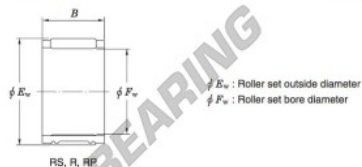

Rolamento de agulhas RS434819A-2-JTEKT - RS434819A-2-JTEKT

<https://www.123rolamento.pt/rolamento-mancal/rolamento-agulhas/agulhas/rs434819a-2-jtekt>

Needle roller and cage assemblies Koyo

Boundary dimensions (mm.)			Basic load ratings (kN)		Limiting speeds (min ⁻¹)	Bearing No.	Special series (Cage)	[Outer] Mass (g)
F_w	E_w	B	C_r	C_0	Oil lub.			
43	48	18.5	22.1	43.7	11 000	RS434819A-2	—	38

CARACTERÍSTICAS DO PRODUTO

Marca	JTEKT
Nº Ean13	3663952468358
Diâmetro interior	43 mm
Diâmetro exterior	48 mm
Espessura	18.5 mm
Peso	38 g
Embalagem	1

contato@123rolamento.pt

CRT4 de Lesquin 60 Rue Du Haut De Sainghin 59273 Fretin FRANCE