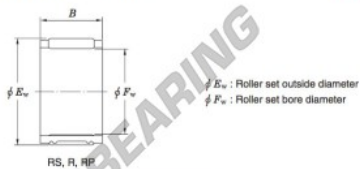

Rolamento de agulhas RS434824A-JTEKT - RS434824A-JTEKT

<https://www.123rolamento.pt/rolamento-mancal/rolamento-agulhas/agulhas/rs434824a-jtekt>

Needle roller and cage assemblies Koyo

Boundary dimensions (mm.)			Basic load ratings (kN)		Limiting speeds (min ⁻¹)	Bearing No.	Special series (Cage)	[Outer] Mass (g)
F_w	E_w	B	C_r	C_0	Oil lub.			
43	48	24.4	28.2	59.9	11 000	RS434824A	—	49

CARACTERÍSTICAS DO PRODUTO

Marca	JTEKT
Nº Ean13	3663952468389
Diâmetro interior	43 mm
Diâmetro exterior	48 mm
Espessura	24.4 mm
Peso	49 g
Embalagem	1

contato@123rolamento.pt

CRT4 de Lesquin 60 Rue Du Haut De Sainghin 59273 Fretin FRANCE