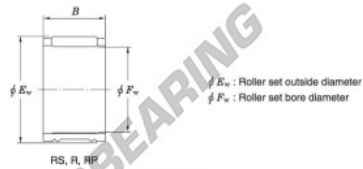

Rolamento de agulhas RS455222-JTEKT - RS455222-JTEKT

<https://www.123rolamento.pt/rolamento-mancal/rolamento-agulhas/agulhas/rs455222-jtekt>

Needle roller and cage assemblies Koyo

Boundary dimensions (mm)			Basic load ratings (kN)		Limiting speeds (min ⁻¹)	Bearing No.	Special series (Cage)	Mass (g)
F _w	E _w	B	C _r	C ₀	Oil lub.			
45	52	22	35.4	63.9	10 000	RS455222	—	66

CARACTERÍSTICAS DO PRODUTO

Marca	JTEKT
Nº Ean13	3663952468549
Diâmetro interior	45 mm
Diâmetro interior	1.772" inch
Diâmetro exterior	52 mm
Diâmetro exterior	2.047" inch
Espessura	22 mm
Espessura	0.866" inch
Peso	66 g
Embalagem	1