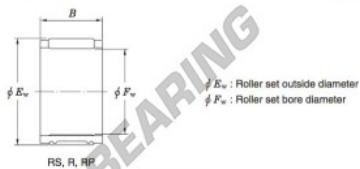

## Rolamento de agulhas RSU475230F-1-JTEKT - RSU475230F-1-JTEKT

<https://www.123rolamento.pt/rolamento-mancal/rolamento-agulhas/agulhas/rsu475230f-1-jtekt>

Needle roller and cage assemblies Koyo

| Boundary dimensions (mm) |       |     | Basic load ratings (kN) |       |          | Limiting speeds (min <sup>-1</sup> ) | Bearing No.  | Special series (Cage) | [Outer] Mass (g) |
|--------------------------|-------|-----|-------------------------|-------|----------|--------------------------------------|--------------|-----------------------|------------------|
| $F_w$                    | $E_w$ | $B$ | $C_r$                   | $C_0$ | Oil lub. |                                      |              |                       |                  |
| 47                       | 52    | 30  | 35.1                    | 81.7  | 10 000   | RSU475230F-1                         | Double split | 62                    |                  |

### CARACTERÍSTICAS DO PRODUTO

|                   |               |
|-------------------|---------------|
| Marca             | JTEKT         |
| Nº Ean13          | 3663952468624 |
| Diâmetro interior | 47 mm         |
| Diâmetro exterior | 52 mm         |
| Espessura         | 30 mm         |
| Peso              | 62 g          |
| Embalagem         | 1             |