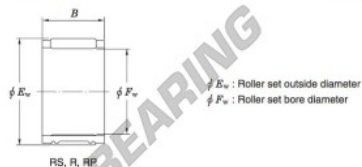

Rolamento de agulhas 48R5429-JTEKT - 48R5429-JTEKT

<https://www.123rolamento.pt/rolamento-mancal/rolamento-agulhas/agulhas/48r5429-jtekt>

Needle roller and cage assemblies Koyo

Boundary dimensions (mm.)			Basic load ratings (kN)		Limiting speeds (min ⁻¹)	Bearing No.	Special series (Cage)	Outer Mass (g)
F_w	E_w	B	C_r	C_0	Oil lub.			
48	54	29	39.5	84.3	9 800	48R5429	—	78

CARACTERÍSTICAS DO PRODUTO

Marca	JTEKT
Nº Ean13	3663952468716
Diâmetro interior	48 mm
Diâmetro exterior	54 mm
Espessura	29 mm
Peso	78 g
Embalagem	1

contato@123rolamento.pt

CRT4 de Lesquin 60 Rue Du Haut De Sainghin 59273 Fretin FRANCE