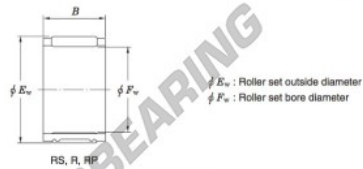

Rolamento de agulhas RS505520-1-JTEKT - RS505520-1-JTEKT

<https://www.123rolamento.pt/rolamento-mancal/rolamento-agulhas/agulhas/rs505520-1-jtekt>

Needle roller and cage assemblies Koyo

Boundary dimensions (mm)			Basic load ratings (kN)		Limiting speeds (min ⁻¹)	Bearing No.	Special series (Cage)	[Outer] Mass (g)
F_w	E_w	B	C_r	C_0	Oil lub.			
50	55	20	25.1	54.3	9 500	RS505520-1	—	47

CARACTERÍSTICAS DO PRODUTO

Marca	JTEKT
Nº Ean13	3663952468785
Diâmetro interior	50 mm
Diâmetro interior	1.969" inch
Diâmetro exterior	55 mm
Diâmetro exterior	2.165" inch
Espessura	20 mm
Espessura	0.787" inch
Peso	47 g
Embalagem	1