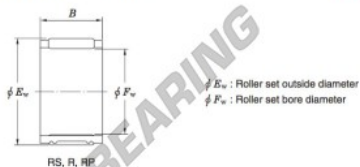

Rolamento de agulhas RF505825-JTEKT - RF505825-JTEKT

<https://www.123rolamento.pt/rolamento-mancal/rolamento-agulhas/agulhas/rf505825-jtekt>

Needle roller and cage assemblies Koyo

Boundary dimensions (mm.)			Basic load ratings (kN)			Limiting speeds (min ⁻¹)	Bearing No.	Special series (Cage)	[Outer] Mass (g)
F_w	E_w	B	C_r	C_0	Oil lub.				
50	58	25	38.5	66.9	9 300	RF505825	Polyamide	53	

CARACTERÍSTICAS DO PRODUTO

Marca	JTEKT
Nº Ean13	3663952468860
Diâmetro interior	50 mm
Diâmetro exterior	58 mm
Espessura	25 mm
Peso	53 g
Embalagem	1

contato@123rolamento.pt

CRT4 de Lesquin 60 Rue Du Haut De Sainghin 59273 Fretin FRANCE