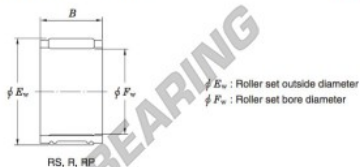

Rolamento de agulhas RF507036-JTEKT - RF507036-JTEKT

<https://www.123rolamento.pt/rolamento-mancal/rolamento-agulhas/agulhas/rf507036-jtekt>

Needle roller and cage assemblies Koyo

Boundary dimensions (mm)			Basic load ratings (kN)		Limiting speeds (min ⁻¹)	Bearing No.	Special series (Cage)	[Ref.] Mass (g)
F_w	E_w	B	C_r	C_0	Oil lub.			
50	70	36	114	147	8 300	RF507036	Polyamide	277

CARACTERÍSTICAS DO PRODUTO

Marca	JTEKT
Nº Ean13	4549250313332
Diâmetro interior	50 mm
Diâmetro exterior	70 mm
Espessura	36 mm
Peso	277 g
Embalagem	1

contato@123rolamento.pt

CRT4 de Lesquin 60 Rue Du Haut De Sainghin 59273 Fretin FRANCE