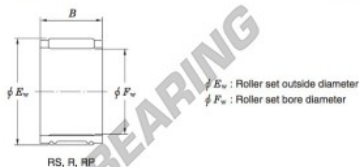

Rolamento de agulhas RF566020-JTEKT - RF566020-JTEKT

<https://www.123rolamento.pt/rolamento-mancal/rolamento-agulhas/agulhas/rf566020-jtekt>

Needle roller and cage assemblies Koyo

Boundary dimensions (mm)			Basic load ratings (kN)		Limiting speeds (min ⁻¹)	Bearing No.	Special series (Cage)	[Outer] Mass (g)
F _w	E _w	B	C _r	C ₁₀	Oil lub.			
56	60	20	24.0	62.4	8 600	RF566020	Polyamide	23

CARACTERÍSTICAS DO PRODUTO

Marca	JTEKT
Nº Ean13	3663952468990
Diâmetro interior	56 mm
Diâmetro exterior	60 mm
Espessura	20 mm
Peso	23 g
Embalagem	1

contato@123rolamento.pt

CRT4 de Lesquin 60 Rue Du Haut De Sainghin 59273 Fretin FRANCE