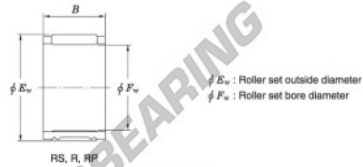

Rolamento de agulhas RF566020-JTEKT - RF566020-JTEKT

<https://www.123rolamento.pt/rolamento-mancal/rolamento-agulhas/agulhas/rf566020-jtekt>

Needle roller and cage assemblies Koyo

Boundary dimensions (mm.)			Basic load ratings (kN)		Limiting speeds (min ⁻¹)	Bearing No.	Special series (Cage)	[Outer] Mass (g)
F_w	E_w	B	C_r	C_0	Oil lub.			
56	60	20	24.0	62.4	8 600	RF566020	Polyamide	23

CARACTERÍSTICAS DO PRODUTO

Marca	JTEKT
Nº Ean13	3663952468990
Diâmetro interior	56 mm
Diâmetro exterior	60 mm
Espessura	20 mm
Peso	23 g
Embalagem	1

contato@123rolamento.pt

CRT4 de Lesquin 60 Rue Du Haut De Sainghin 59273 Fretin FRANCE