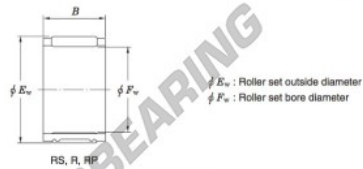

Rolamento de agulhas RF566111-JTEKT - RF566111-JTEKT

<https://www.123rolamento.pt/rolamento-mancal/rolamento-agulhas/agulhas/rf566111-jtekt>

Needle roller and cage assemblies Koyo

Boundary dimensions (mm)			Basic load ratings (kN)		Limiting speeds (min ⁻¹)	Bearing No.	Special series (Cage)	[Outer] Mass (g)
F _w	E _w	B	C _r	C ₀	Oil lub.			
56	61	11	13.6	25.6	8 500	RF566111	Polyamide	14

CARACTERÍSTICAS DO PRODUTO

Marca	JTEKT
Nº Ean13	3663952469003
Diâmetro interior	56 mm
Diâmetro exterior	61 mm
Espessura	11 mm
Peso	14 g
Embalagem	1

contato@123rolamento.pt

CRT4 de Lesquin 60 Rue Du Haut De Sainghin 59273 Fretin FRANCE