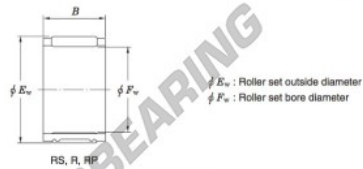

## Rolamento de agulhas RS566130-JTEKT - RS566130-JTEKT

<https://www.123rolamento.pt/rolamento-mancal/rolamento-agulhas/agulhas/rs566130-jtekt>

Needle roller and cage assemblies Koyo

| Boundary dimensions (mm) |                |    | Basic load ratings (kN) |                 | Limiting speeds (min <sup>-1</sup> ) | Bearing No. | Special series (Cage) | Outer Mass (g) |
|--------------------------|----------------|----|-------------------------|-----------------|--------------------------------------|-------------|-----------------------|----------------|
| F <sub>w</sub>           | E <sub>w</sub> | B  | C <sub>r</sub>          | C <sub>10</sub> | Oil lub.                             |             |                       |                |
| 56                       | 61             | 30 | 39.7                    | 102             | 8 500                                | RS566130    | Welded                | 75             |

### CARACTERÍSTICAS DO PRODUTO

|                   |               |
|-------------------|---------------|
| Marca             | JTEKT         |
| Nº Ean13          | 3663952469010 |
| Diâmetro interior | 56 mm         |
| Diâmetro exterior | 61 mm         |
| Espessura         | 30 mm         |
| Peso              | 75 g          |
| Embalagem         | 1             |