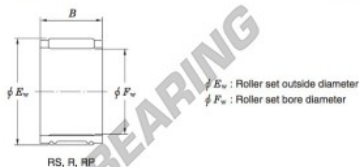

Rolamento de agulhas RS586537A-2-JTEKT - RS586537A-2-JTEKT

<https://www.123rolamento.pt/rolamento-mancal/rolamento-agulhas/agulhas/rs586537a-2-jtekt>

Needle roller and cage assemblies Koyo

Boundary dimensions (mm.)			Basic load ratings (kN)		Limiting speeds (min ⁻¹)	Bearing No.	Special series (Cage)	[Outer] Mass (g)
F _w	E _w	B	C _r	C ₀	Oil lub.			
58	65	36.6	56.4	127	8 100	RS586537A-2	—	145

CARACTERÍSTICAS DO PRODUTO

Marca	JTEKT
Nº Ean13	3663952469058
Diâmetro interior	58 mm
Diâmetro exterior	65 mm
Espessura	36.6 mm
Peso	145 g
Embalagem	1

contato@123rolamento.pt

CRT4 de Lesquin 60 Rue Du Haut De Sainghin 59273 Fretin FRANCE