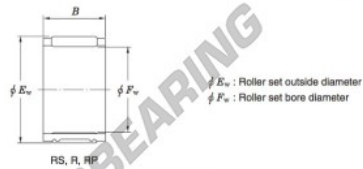

### Needle roller and cage assemblies Koyo

Boundary dimensions (mm)			Basic load ratings (kN)		Limiting speeds (min <sup>-1</sup> )	Bearing No.	Special series (Cage)	[Ref.] Mass (g)
$F_w$	$E_w$	$B$	$C_r$	$C_0$	Oil lub.			
60	82	30	118	152	7 000	RF608230	Polyamide	316

## CARACTERÍSTICAS DO PRODUTO

Marca	JTEKT
Nº Ean13	4549250288579
Diâmetro interior	60 mm
Diâmetro exterior	82 mm
Espessura	30 mm
Peso	316 g
Embalagem	1

[contato@123rolamento.pt](mailto:contato@123rolamento.pt)