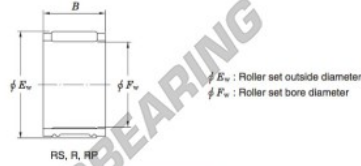

Rolamento de agulhas R65-24A-JTEKT - R65-24A-JTEKT

<https://www.123rolamento.pt/rolamento-mancal/rolamento-agulhas/agulhas/r65-24a-jtekt>

Needle roller and cage assemblies Koyo

Boundary dimensions (mm.)			Basic load ratings (kN)		Limiting speeds (min ⁻¹)	Bearing No.	Special series (Cage)	[Outer] Mass (g)
F_w	E_w	B	C_r	C_0	Oil lub.			
65	70	24	12.5	22.9	7 400	R65/24A	—	67

CARACTERÍSTICAS DO PRODUTO

Marca	JTEKT
Nº Ean13	3663952469164
Diâmetro interior	65 mm
Diâmetro exterior	70 mm
Espessura	24 mm
Peso	67 g
Embalagem	1

contato@123rolamento.pt

CRT4 de Lesquin 60 Rue Du Haut De Sainghin 59273 Fretin FRANCE