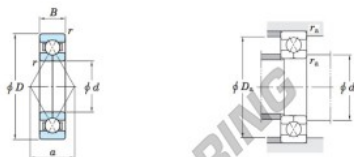

Rolamento esfera carreira simple 6204BI-JTEKT - 6204BI-JTEKT

<https://www.123rolamento.pt/rolamento-mancal/rolamento-esferas/carreira-simple/6204bi-jtekt>

Four-point contact ball bearings ————— Koyo

Boundary dimensions (mm)				Basic load ratings (kN)		Limiting speeds (min ⁻¹)		Bearing No.	Load center spread (mm) a
d	D	B	r min.	C _r	C _{0r}	Grease lub.	Oil lub.		
20	47	14	1	23.5	15.3	12 000	16 000	6204BI	23.5

Mounting dimensions (mm)			(Refer.)
d _s min.	D _s max.	r _s max.	Mass (kg)
25.5	41.5	1	0.129

CARACTERÍSTICAS DO PRODUTO

Marca	JTEKT
Nº Ean13	3663952474236
Diâmetro interior	20 mm
Diâmetro exterior	47 mm
Espessura	14 mm
Peso	129 g
Embalagem	1