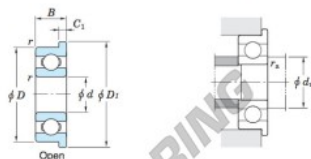

| Boundary dimensions (mm) | | | | Basic load ratings (kN) | | | Factor f_0 | Limiting speeds (min ⁻¹) | | Bearing No. | |
|--------------------------|-----|-----|-------|-------------------------|---------------------|----------|--------------|--------------------------------------|----------|-------------|---------|
| d | D | B | B_1 | $r^{(1)}$ min. | $r_1^{(1)}$ min. | C_{10} | | Grease lub. | Oil lub. | | |
| 2 | 5 | 2 | 2.5 | 0.1 | 0.08 | 0.17 | 0.05 | 12.9 | 99 000 | 120 000 | MLF2005 |

| | Dimensions of flange (mm) | | | | Mounting dimensions (mm) | | Refer. 3 Mass (g) |
|----------|---------------------------|-------|-------|-------|--------------------------|---------------|----------------------|
| | D_1 | D_2 | C_1 | C_2 | d_s min. | r_s max. | |
| Shielded | 6.2 | 6.2 | 0.6 | 0.6 | 2.8 | 0.07 | 0.2 |

CARACTERÍSTICAS DO PRODUTO

| | |
|-------------------|---------------|
| Marca | JTEKT |
| Nº Ean13 | 3663952476315 |
| Diâmetro interior | 2 mm |
| Diâmetro exterior | 5 mm |
| Espessura | 2 mm |
| Peso | 0.2 g |
| Embalagem | 1 |