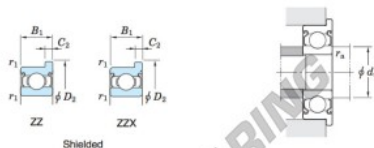

| Boundary dimensions (mm) | | | | Basic load ratings (kN) | | | Factor | Limiting speeds (min ⁻¹) | | Bearing No. | |
|--------------------------|----|-----|----------------|--------------------------------|--------------------------------|-----------------|--------|--------------------------------------|----------|-------------|------|
| d | D | B | B ₁ | r ¹ _{min.} | r ¹ _{max.} | C ₁₀ | | Grease lub. | Oil lub. | | |
| 6 | 13 | 3.5 | 5 | 0.15 | 0.15 | 1.10 | 0.44 | 13.7 | 48 000 | 57 000 | Open |

| Shielded | Dimensions of flange (mm) | | | | Mounting dimensions (mm) | | Refer. 1 Mass (g) |
|----------|---------------------------|----------------|----------------|----------------|--------------------------------|--------------------------------|----------------------|
| | D ₁ | D ₂ | C ₁ | C ₂ | d ₄ _{min.} | r _s _{max.} | |
| WF686 ZZ | 15 | 15 | 1 | 1.1 | 7.2 | 0.15 | 2.1 |

CARACTERÍSTICAS DO PRODUTO

| | |
|-------------------|----------------------------------|
| Marca | JTEKT |
| Nº Ean13 | 3663952476964 |
| Diâmetro interior | 6 mm |
| Impermeabilização | Placa de proteção nos dois lados |
| Diâmetro exterior | 13 mm |
| Espessura | 3.5 mm |
| Peso | 2.1 g |
| Embalagem | 1 |