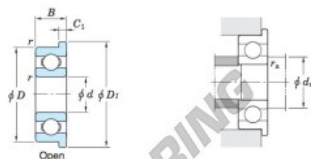

Boundary dimensions (mm)				Basic load ratings (kN)			Factor	Limiting speeds (min <sup>-1</sup> )		Bearing No.	
d	D	B	B <sub>1</sub>	r <sup>(1)</sup> min.	r <sub>1</sub> <sup>(1)</sup> min.	C <sub>10r</sub>		Grease lub.	Oil lub.		
7	11	2.5	3	0.1	0.08	0.46	0.20	15.6	49 000	59 000	MLF7011

	Dimensions of flange (mm)				Mounting dimensions (mm)		Refer. 3 Mass (g)
	D <sub>1</sub>	D <sub>2</sub>	C <sub>1</sub>	C <sub>2</sub>	d <sub>4</sub> min.	r <sub>4</sub> max.	
Shielded	12.2	12.2	0.6	0.6	7.8	0.08	0.8

### CARACTERÍSTICAS DO PRODUTO

Marca	JTEKT
Nº Ean13	3663952477053
Diâmetro interior	7 mm
Diâmetro exterior	11 mm
Espessura	2.5 mm
Peso	0.8 g
Embalagem	1

[contato@123rolamento.pt](mailto:contato@123rolamento.pt)