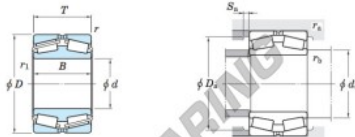

Rolamento cónico 453-500-JTEKT - 453-500-JTEKT

<https://www.123rolamento.pt/rolamento-manca/rolamento-rolos/conico/453-500-jtekt>

Double-row tapered roller bearings
TDI type Koyo

Boundary dimensions (mm)					Basic load ratings (kN)		Limiting speeds (min⁻¹)	
d	D	B	T	r	C_r	C_{0r}	Grease lub.	Oil lub.
500	830	264	264	7.5	6 280	12 300	210	280

Bearing No.	Mounting dimensions (mm)						Constant e	Axial load factors			(Refer.) Mass (kg)
	d₂ max.	D₂ max.	D₂ min.	S₂ min.	r₂ max.	r₂ min.		Y₂	Y₃	Y₀	
453/500	587	794	729	7	6	6	0.33	2.03	3.02	1.98	588

CARACTERÍSTICAS DO PRODUTO

Marca	JTEKT
Nº Ean13	3663952482231
Diâmetro interior	500 mm
Diâmetro exterior	830 mm
Espessura	264 mm
Peso	586000 g
Embalagem	1

contato@123rolamento.pt

CRT4 de Lesquin 60 Rue Du Haut De Sainghin 59273 Fretin FRANCE