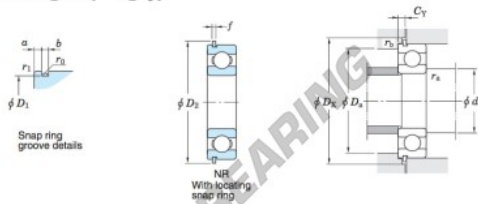

Rolamento esfera carreira simple 6021-NR-JTEKT - 6021-NR-JTEKT

<https://www.123rolamento.pt/rolamento-mancal/rolamento-esferas/carreira-simple/6021-nr-jtekt>

Single-row deep groove ball bearings — Koyo
snap ring groove type
locating snap ring type

Boundary dimensions (mm)				Basic load ratings (kN)			Factor		Limiting speeds (min ⁻¹)		Bearing No.		
<i>d</i>	<i>D</i>	<i>B</i>	<i>r</i> ₁	<i>C</i>	<i>C</i> _{10r}	<i>f</i> ₀	Grease lub.	Oil lub.	With snap ring groove	With locating snap ring	<i>D</i> ₁ max.		
105	160	26	2	72.3	65.8	15.8	4 000	4 700		6021NR	155.22		

Dimensions of snap ring groove (mm)			Dimensions of locating snap ring (mm)		Mounting dimensions (mm)						(Refer.) Mass (kg)	(Refer.) Bearing No.		
<i>a</i>	<i>b</i>	<i>r</i> ₀	<i>D</i> ₂	<i>f</i>	<i>d</i> _a	<i>D</i> _a	<i>D</i> _x	<i>C</i> _Y	<i>r</i> _a	<i>r</i> _b	max.	max.	max.	
3.71	3.25	0.6	169.7	2.77	114	151	172	8.17	2	0.5	1.59	6021N		