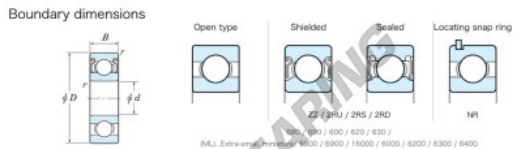

Rolamento esfera carreira simple 628-ZZ-JTEKT - 628-ZZ-JTEKT

<https://www.123rolamento.pt/rolamento-mancal/rolamento-esferas/carreira-simple/628-zz-jtekt>

Bearing No.	Boundary dimensions(mm)				Basic load ratings(kN)		Fatigue load limit(kN)	factor	Limiting speeds(min-1)
	d	D	B	r (min)	Cr	C0r	C0r		
628 ZZ	8	24	B	0.3	4.15	1.4	0.06	12.8	28000

CARACTERÍSTICAS DO PRODUTO

Marca	JTEKT
Nº Ean13	3616060623409
Diâmetro interior	8 mm
Impermeabilização	Placa de proteção nos dois lados
Diâmetro exterior	24 mm
Espessura	8 mm
Velocidade-limite	28000 rpm
Carga dinâmica	4.15 kN
Carga estática	1.4 kN
Embalagem	1