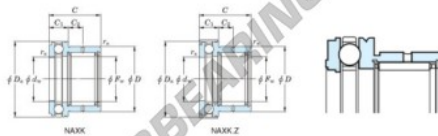

Rolamento de agulhas NAXK10-JTEKT - NAXK10-JTEKT

<https://www.123rolamento.pt/rolamento-mancal/rolamento-agulhas/agulhas/naxk10-jtekt>

Boundary dimensions

Bearing No.	Boundary dimensions (mm)				Limiting speeds (min-1)	Basic load ratings (kN)				Matching inner ring No.	
	Fw	D	C	B		D _{sub}	Radial C _r	Radial C _{or}	Thrust C _{or}		Radial S _a
NAXK10	10	19	23	10	24	9500	7.9	8.7	10.4	1.4	J87x10x16

CARACTERÍSTICAS DO PRODUTO

Marca	JTEKT
Nº Ean13	605790213465
Diâmetro interior	10 mm
Diâmetro exterior	24 mm
Espessura	23 mm
Velocidade-limite	9500 rpm
Peso	42 g
Carga dinâmica	7.9 kN
Carga estática	8.7 kN
Embalagem	-