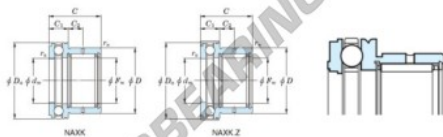

Rolamento de agulhas NAXK15-JTEKT - NAXK15-JTEKT

<https://www.123rolamento.pt/rolamento-mancal/rolamento-agulhas/agulhas/naxk15-jtekt>

Boundary dimensions

Bearing No.	Boundary dimensions (mm)					Limiting speeds (min ⁻¹)	Basic load ratings (kN)				Matching inner ring No.
	d_1	D	C	d _w	d ₁		Oil lub.	Radial C _r	Radial C _{0r}	Torsion C _t	
NAXK15	15	24	23	15	28	8500	9.7	12.6	10.9	16.8	JR12x15x18

CARACTERÍSTICAS DO PRODUTO

Marca	JTEKT
Nº Ean13	3616060625502
Diâmetro interior	15 mm
Diâmetro interior	0.591" inch
Diâmetro exterior	28 mm
Diâmetro exterior	1.102" inch
Espessura	23 mm
Espessura	0.906" inch
Velocidade-limite	8500 rpm
Carga dinâmica	9.7 kN
Carga estática	12.6 kN
Embalagem	1