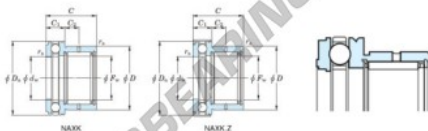

## Rolamento de agulhas NAXK15Z-JTEKT - NAXK15Z-JTEKT

<https://www.123rolamento.pt/rolamento-mancal/rolamento-agulhas/agulhas/naxk15z-jtekt>

Boundary dimensions

Bearing No.	Boundary dimensions (mm)					Limiting speeds (min-1)	Basic load ratings (kN)				Matching inner ring No.
	F <sub>o</sub>	D	C	d <sub>br</sub>	D <sub>o</sub>		C <sub>10</sub>	C <sub>010</sub>	T <sub>10</sub>	T <sub>010</sub>	
NAXK15Z	15	24	23	15	29	8500	9.7	12.6	10.9	16.8	JR12x15x16

## CARACTERÍSTICAS DO PRODUTO

Marca	JTEKT
Nº Ean13	3616060625519
Diâmetro interior	15 mm
Diâmetro exterior	29 mm
Espessura	23 mm
Velocidade-limite	8500 rpm
Carga dinâmica	9.7 kN
Carga estática	12.6 kN
Embalagem	1