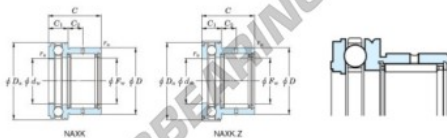

## Rolamento de agulhas NAXK17-JTEKT - NAXK17-JTEKT

<https://www.123rolamento.pt/rolamento-mancal/rolamento-agulhas/agulhas/naxk17-jtekt>

Boundary dimensions

Bearing No.	Boundary dimensions (mm)				Limiting speeds (min <sup>-1</sup> )	Basic load ratings (kN)				Matching inner ring No.	
	$d_w$	D	C	$d_b$		D <sub>b</sub>	$C_{10}$	$C_{02}$	$C_{01}$		$C_{03}$
NAXK17	17	26	25	17	30	8500	11.4	16.1	11.8	19.6	JR14x17x17

## CARACTERÍSTICAS DO PRODUTO

Marca	JTEKT
Nº Ean13	3616060625526
Diâmetro interior	17 mm
Diâmetro exterior	30 mm
Espessura	25 mm
Velocidade-limite	8500 rpm
Carga dinâmica	11.4 kN
Carga estática	16.1 kN
Embalagem	1