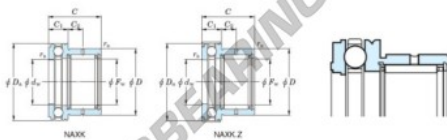

Rolamento de agulhas NAXK20-JTEKT - NAXK20-JTEKT

<https://www.123rolamento.pt/rolamento-mancal/rolamento-agulhas/agulhas/naxk20-jtekt>

Boundary dimensions

Bearing No.	Boundary dimensions (mm)					Limiting speeds (min-1)	Basic load ratings (kN)				Matching inner ring No.	
	Fw	D	C	dw	D3		Oil Lub.	Radial C	Radial D	Thrust C		Radial D
NAXK20	20	30	30	20	35	7000		14.8	23.7	15.5	26.6	JR17x20x20

CARACTERÍSTICAS DO PRODUTO

Marca	JTEKT
Nº Ean13	3616060625540
Diâmetro interior	20 mm
Diâmetro interior	0.787" inch
Diâmetro exterior	35 mm
Diâmetro exterior	1.378" inch
Espessura	30 mm
Espessura	1.181" inch
Velocidade-limite	7000 rpm
Carga dinâmica	14.8 kN
Carga estática	23.7 kN
Embalagem	1