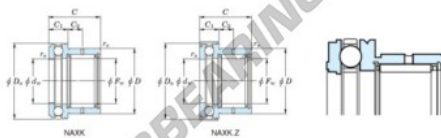

Rolamento de agulhas NAXK25-JTEKT - NAXK25-JTEKT

<https://www.123rolamento.pt/rolamento-mancal/rolamento-agulhas/agulhas/naxk25-jtekt>

Boundary dimensions

Bearing No.	Boundary dimensions (mm)					Limiting speeds (min-1)	Basic load ratings (kN)				Matching inner ring No.
	Fw	D	C	d ₁	d ₂		D ₁ (lb)	Radial C _r	Radial C _{0r}	Thrust C _{0a}	
NAXK25	25	37	30	25	42	6300	18.8	29.8	18.8	35.5	JR20x25x20

CARACTERÍSTICAS DO PRODUTO

Marca	JTEKT
Nº Ean13	3616060625564
Diâmetro interior	25 mm
Diâmetro exterior	42 mm
Espessura	30 mm
Velocidade-limite	6300 rpm
Carga dinâmica	18.8 kN
Carga estática	29.8 kN
Embalagem	1