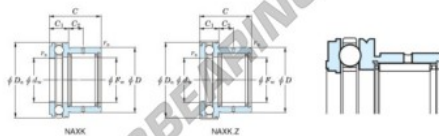

## Rolamento de agulhas NAXK35-JTEKT - NAXK35-JTEKT

<https://www.123rolamento.pt/rolamento-mancal/rolamento-agulhas/agulhas/naxk35-jtekt>

Boundary dimensions

Bearing No.	Boundary dimensions (mm)				Limiting speeds (min-1)	Basic load ratings (kN)				Matching inner ring No.
	F <sub>e</sub>	D	d	B <sub>r</sub>		C <sub>10</sub>	C <sub>010</sub>	C <sub>100</sub>	C <sub>0100</sub>	
NAXK35	35	47	30	35	5300	22.1	40.8	25.8	46.6	JR30x35x30

## CARACTERÍSTICAS DO PRODUTO

Marca	JTEKT
Nº Ean13	3616060625601
Diâmetro interior	35 mm
Diâmetro exterior	52 mm
Espessura	30 mm
Velocidade-limite	5300 rpm
Carga dinâmica	22.1 kN
Carga estática	40.8 kN
Embalagem	1