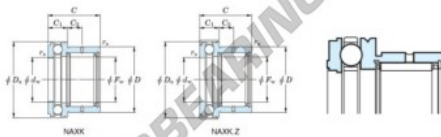

## Rolamento de agulhas NAXK40-JTEKT - NAXK40-JTEKT

<https://www.123rolamento.pt/rolamento-mancal/rolamento-agulhas/agulhas/naxk40-jtekt>

Boundary dimensions

Bearing No.	Boundary dimensions (mm)					Limiting speeds (min <sup>-1</sup> )	Basic load ratings (kN)				Matching inner ring No.
	$d_1$	$d_2$	$d_3$	$d_4$	$d_5$		$C_{10}$	$C_{010}$	$T_{10}$	$T_{010}$	
NAXK40	40	52	32	40	60	4500	23.8	47	28	62.9	JR35x40x20

## CARACTERÍSTICAS DO PRODUTO

Marca	JTEKT
Nº Ean13	3616060625625
Diâmetro interior	40 mm
Diâmetro exterior	60 mm
Espessura	32 mm
Velocidade-limite	4500 rpm
Carga dinâmica	23.8 kN
Carga estática	47 kN
Embalagem	1