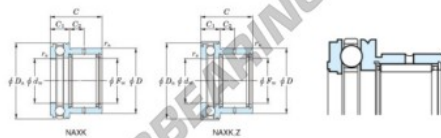

## Rolamento de agulhas NAXK45Z-JTEKT - NAXK45Z-JTEKT

<https://www.123rolamento.pt/rolamento-mancal/rolamento-agulhas/agulhas/naxk45z-jtekt>

Boundary dimensions

Bearing No.	Boundary dimensions (mm)					Limiting speeds (min-1)	Basic load ratings (kN)				Matching inner ring No.
	Fw	D	C	d <sub>sk</sub>	D <sub>sk</sub>		D <sub>in</sub>	Radial C <sub>r</sub>	Radial C <sub>0r</sub>	Thrust C <sub>0a</sub>	
NAXK45Z	45	58	32	45	66.5	4500	24.9	51.8	29	69.2	JR40x45x20

## CARACTERÍSTICAS DO PRODUTO

Marca	JTEKT
Nº Ean13	3616060625656
Diâmetro interior	45 mm
Diâmetro exterior	66.5 mm
Espessura	32 mm
Velocidade-limite	4500 rpm
Carga dinâmica	24.9 kN
Carga estática	51.8 kN
Embalagem	1