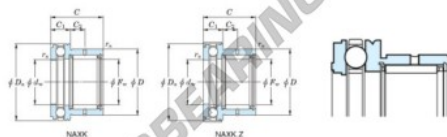

Rolamento de agulhas NAXK50Z-JTEKT - NAXK50Z-JTEKT

<https://www.123rolamento.pt/rolamento-mancal/rolamento-agulhas/agulhas/naxk50z-jtekt>

Boundary dimensions

Bearing No.	Boundary dimensions (mm)				Limiting speeds (min-1)	Basic load ratings (kN)				Matching inner ring No.
	F ₁	D	C	D ₁		D ₂	R ₁	R ₂	T ₁	
NAXK50Z	50	62	35	50	4300	30.2	68.5	29.9	75.5	JR45x50x25

CARACTERÍSTICAS DO PRODUTO

Marca	JTEKT
Nº Ean13	3616060625670
Diâmetro interior	50 mm
Diâmetro interior	1.969" inch
Diâmetro exterior	71.5 mm
Diâmetro exterior	2.815" inch
Espessura	35 mm
Espessura	1.378" inch
Velocidade-limite	4300 rpm
Carga dinâmica	30.2 kN
Carga estática	68.5 kN
Embalagem	1