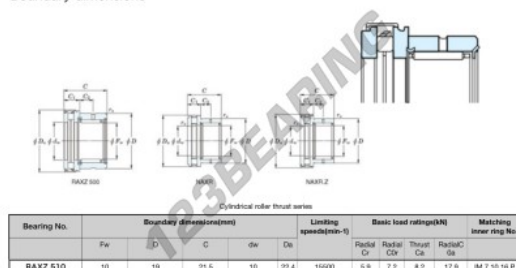

Rolamento de agulhas RAXZ510-JTEKT - RAXZ510-JTEKT

<https://www.123rolamento.pt/rolamento-mancal/rolamento-agulhas/agulhas/raxz510-jtekt>

Boundary dimensions

CARACTERÍSTICAS DO PRODUTO

Marca	JTEKT
Nº Ean13	3616060625700
Diâmetro interior	10 mm
Diâmetro exterior	22.4 mm
Espessura	21.5 mm
Velocidade-limite	15500 rpm
Carga dinâmica	5.9 kN
Carga estática	7.2 kN
Embalagem	1