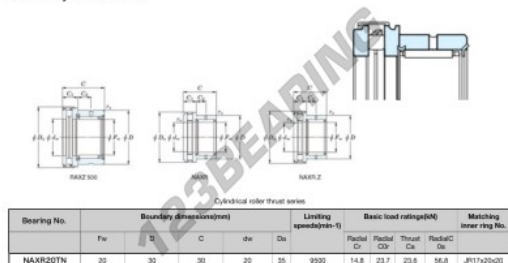

## Rolamento de agulhas NAXR20Z.TN-JTEKT - NAXR20Z.TN-JTEKT

<https://www.123rolamento.pt/rolamento-mancal/rolamento-agulhas/agulhas/naxr20z.tn-jtekt>

Boundary dimensions

## CARACTERÍSTICAS DO PRODUTO

Marca	JTEKT
N° Ean13	3616060626202
Diâmetro interior	20 mm
Diâmetro exterior	35 mm
Espessura	30 mm
Velocidade-limite	9500 rpm
Carga dinâmica	14.8 kN
Carga estática	23.7 kN
Embalagem	1