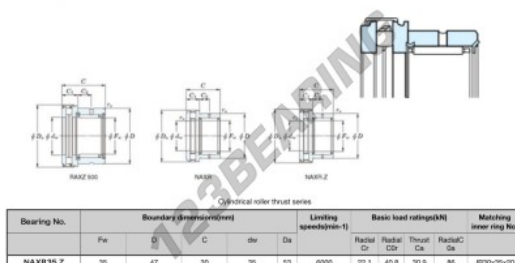

Rolamento de agulhas NAXR35.Z-JTEKT - NAXR35.Z-JTEKT

<https://www.123rolamento.pt/rolamento-mancal/rolamento-agulhas/agulhas/naxr35.z-jtekt>

Boundary dimensions

CARACTERÍSTICAS DO PRODUTO

Marca	JTEKT
Nº Ean13	3616060626295
Diâmetro interior	35 mm
Diâmetro exterior	47 mm
Espessura	30 mm
Velocidade-limite	6000 rpm
Carga dinâmica	22.1 kN
Carga estática	40.8 kN
Embalagem	1